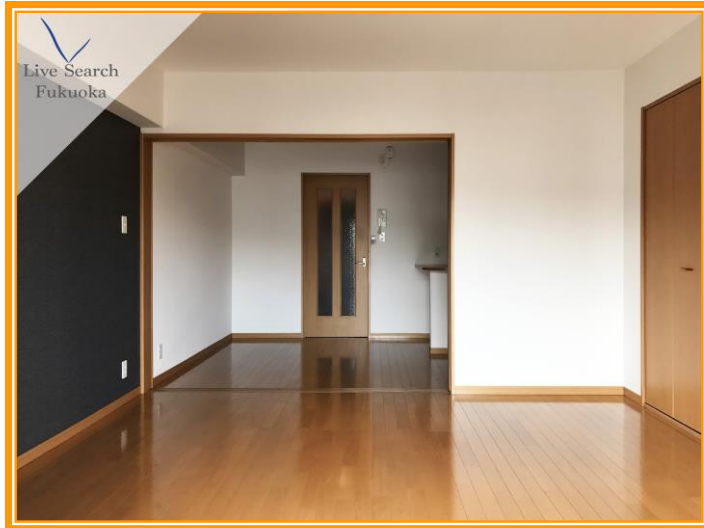

# MAISON博多駅南

日当り良好♪

★★ぜひご紹介下さい★★

物件種別	賃貸マンション
最寄駅	J R 鹿児島本線 竹下駅
間取	1LDK
家賃・敷金	55,000円 敷金 / 0ヶ月・礼金 / 2ヶ月

所在地	福岡県福岡市博多区竹下2丁目4-38		
交通	JR鹿児島本線 竹下駅 徒歩5分		
建物	建物名	MAISON博多駅南	
	規模・構造	鉄筋コンクリート造6階建	
築年月	平成15年	契約期間	1年
共益費	5,000円	駐車場	空
現況	空	入居日	即
本体設備			
各戸設備	給湯・シャワー・AL・SD・EV		
備考	201号室	55,000円	🌳
	502号室	55,000円	
	町費450円		
	保証会社: フォーシーズ 株式会社		